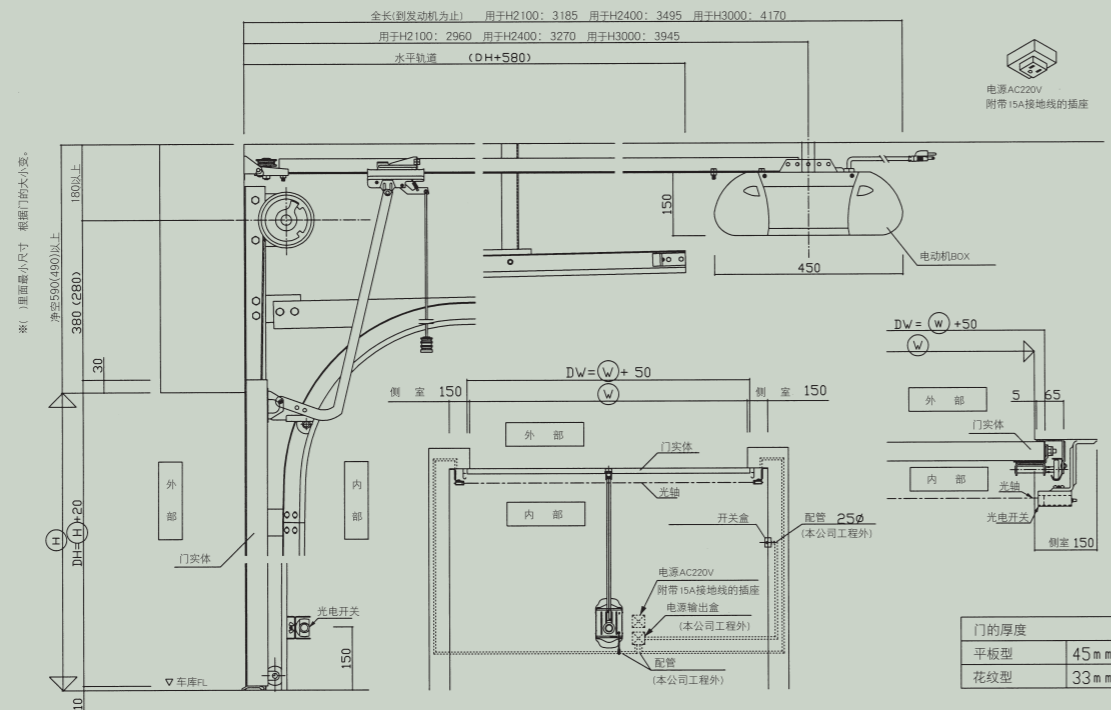

HIGH GRADE TYPE

- Standard Style
- Low Head Style

■标准型