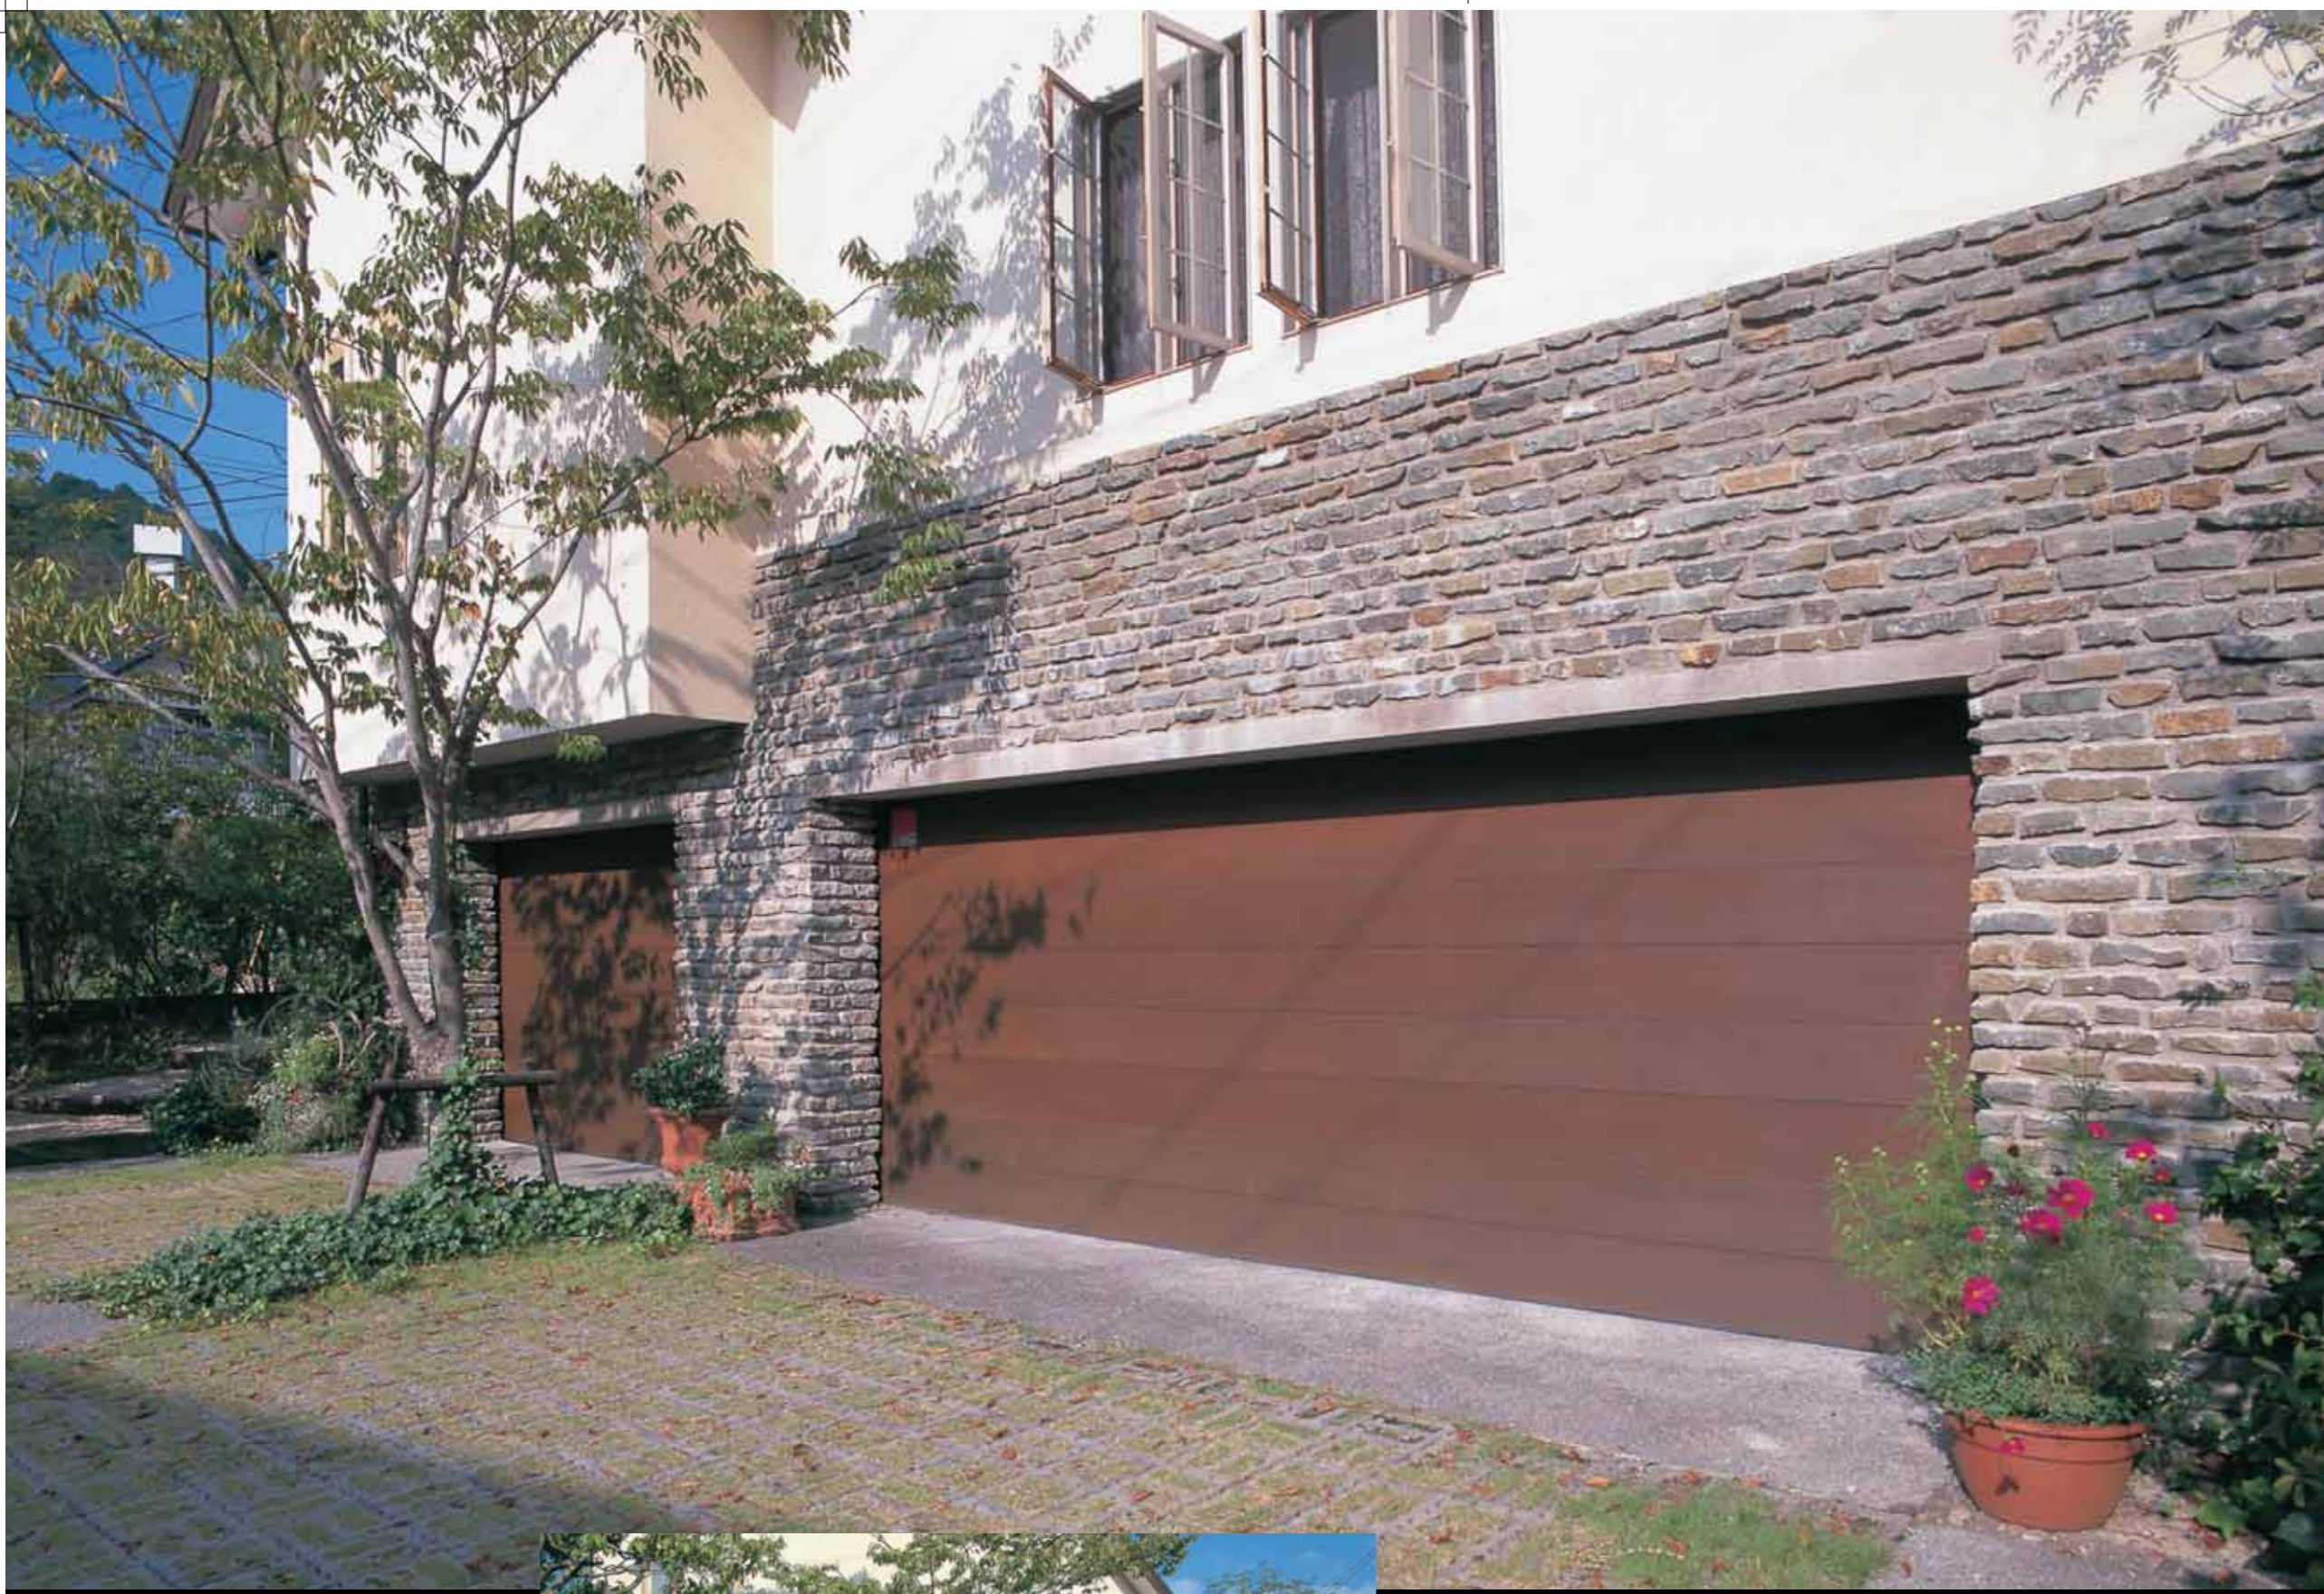

www.wgd.co.jp

沃尔德自动车库门

WORLD
GARAGE
DOOR

高档型与经济型：上滑道木制车库门

制造厂

木制车库门

World Garage Door

沃尔德车库门股份公司

生活的舞台。
格调需要与功能相统一。

人们生活的舞台是街道、是家。长久以来人们对街道和家的营造就特有创意。街的景观、家的样子展示特殊的文化。而与自然景观相融合的天然木材无损于这种文化格调，木制车库门的风格正在于此。

WORLD
GARAGE
DOOR

高雅与华贵的融汇。
公司与家庭的梦幻组合。

御览这种新式门扉，如入梦境一般。木制车库门其高贵的气质和华丽的外观，酝酿出一种高品位的文雅。公司和家庭兼用，是您理想的选择。