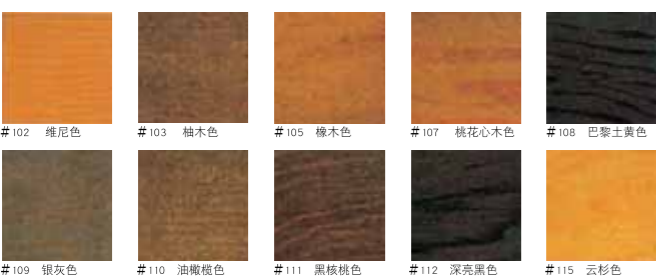

HIGH GRADE TYPE

● 高档型

■ 材质

使用纯美国阿拉斯加扁柏、花旗松、北美乔柏等木材，也可选择自己喜欢的材质。

有清香气息，耐腐朽性、耐水湿性强的良材。木纹美观，加工成品后极其华丽。据说是木匠们欣赏的木材。

通常认为非常适合作加工材，可作住宅建材、木制品等。日本人特别喜欢的木材。

在众多木材中，耐腐朽性特别引人注目，多用作墙外壁材。适合在柔和氛围中使用。

因为使用纯天然材，多少会有些裂纹和曲翘现象。另外，木材本身所含丹宁与纯碱成分发生反应，在砂浆和混凝土等周边会变黑。因沥青水印的缘故，也会浮着黑色粒状污点等。

■ 涂装色