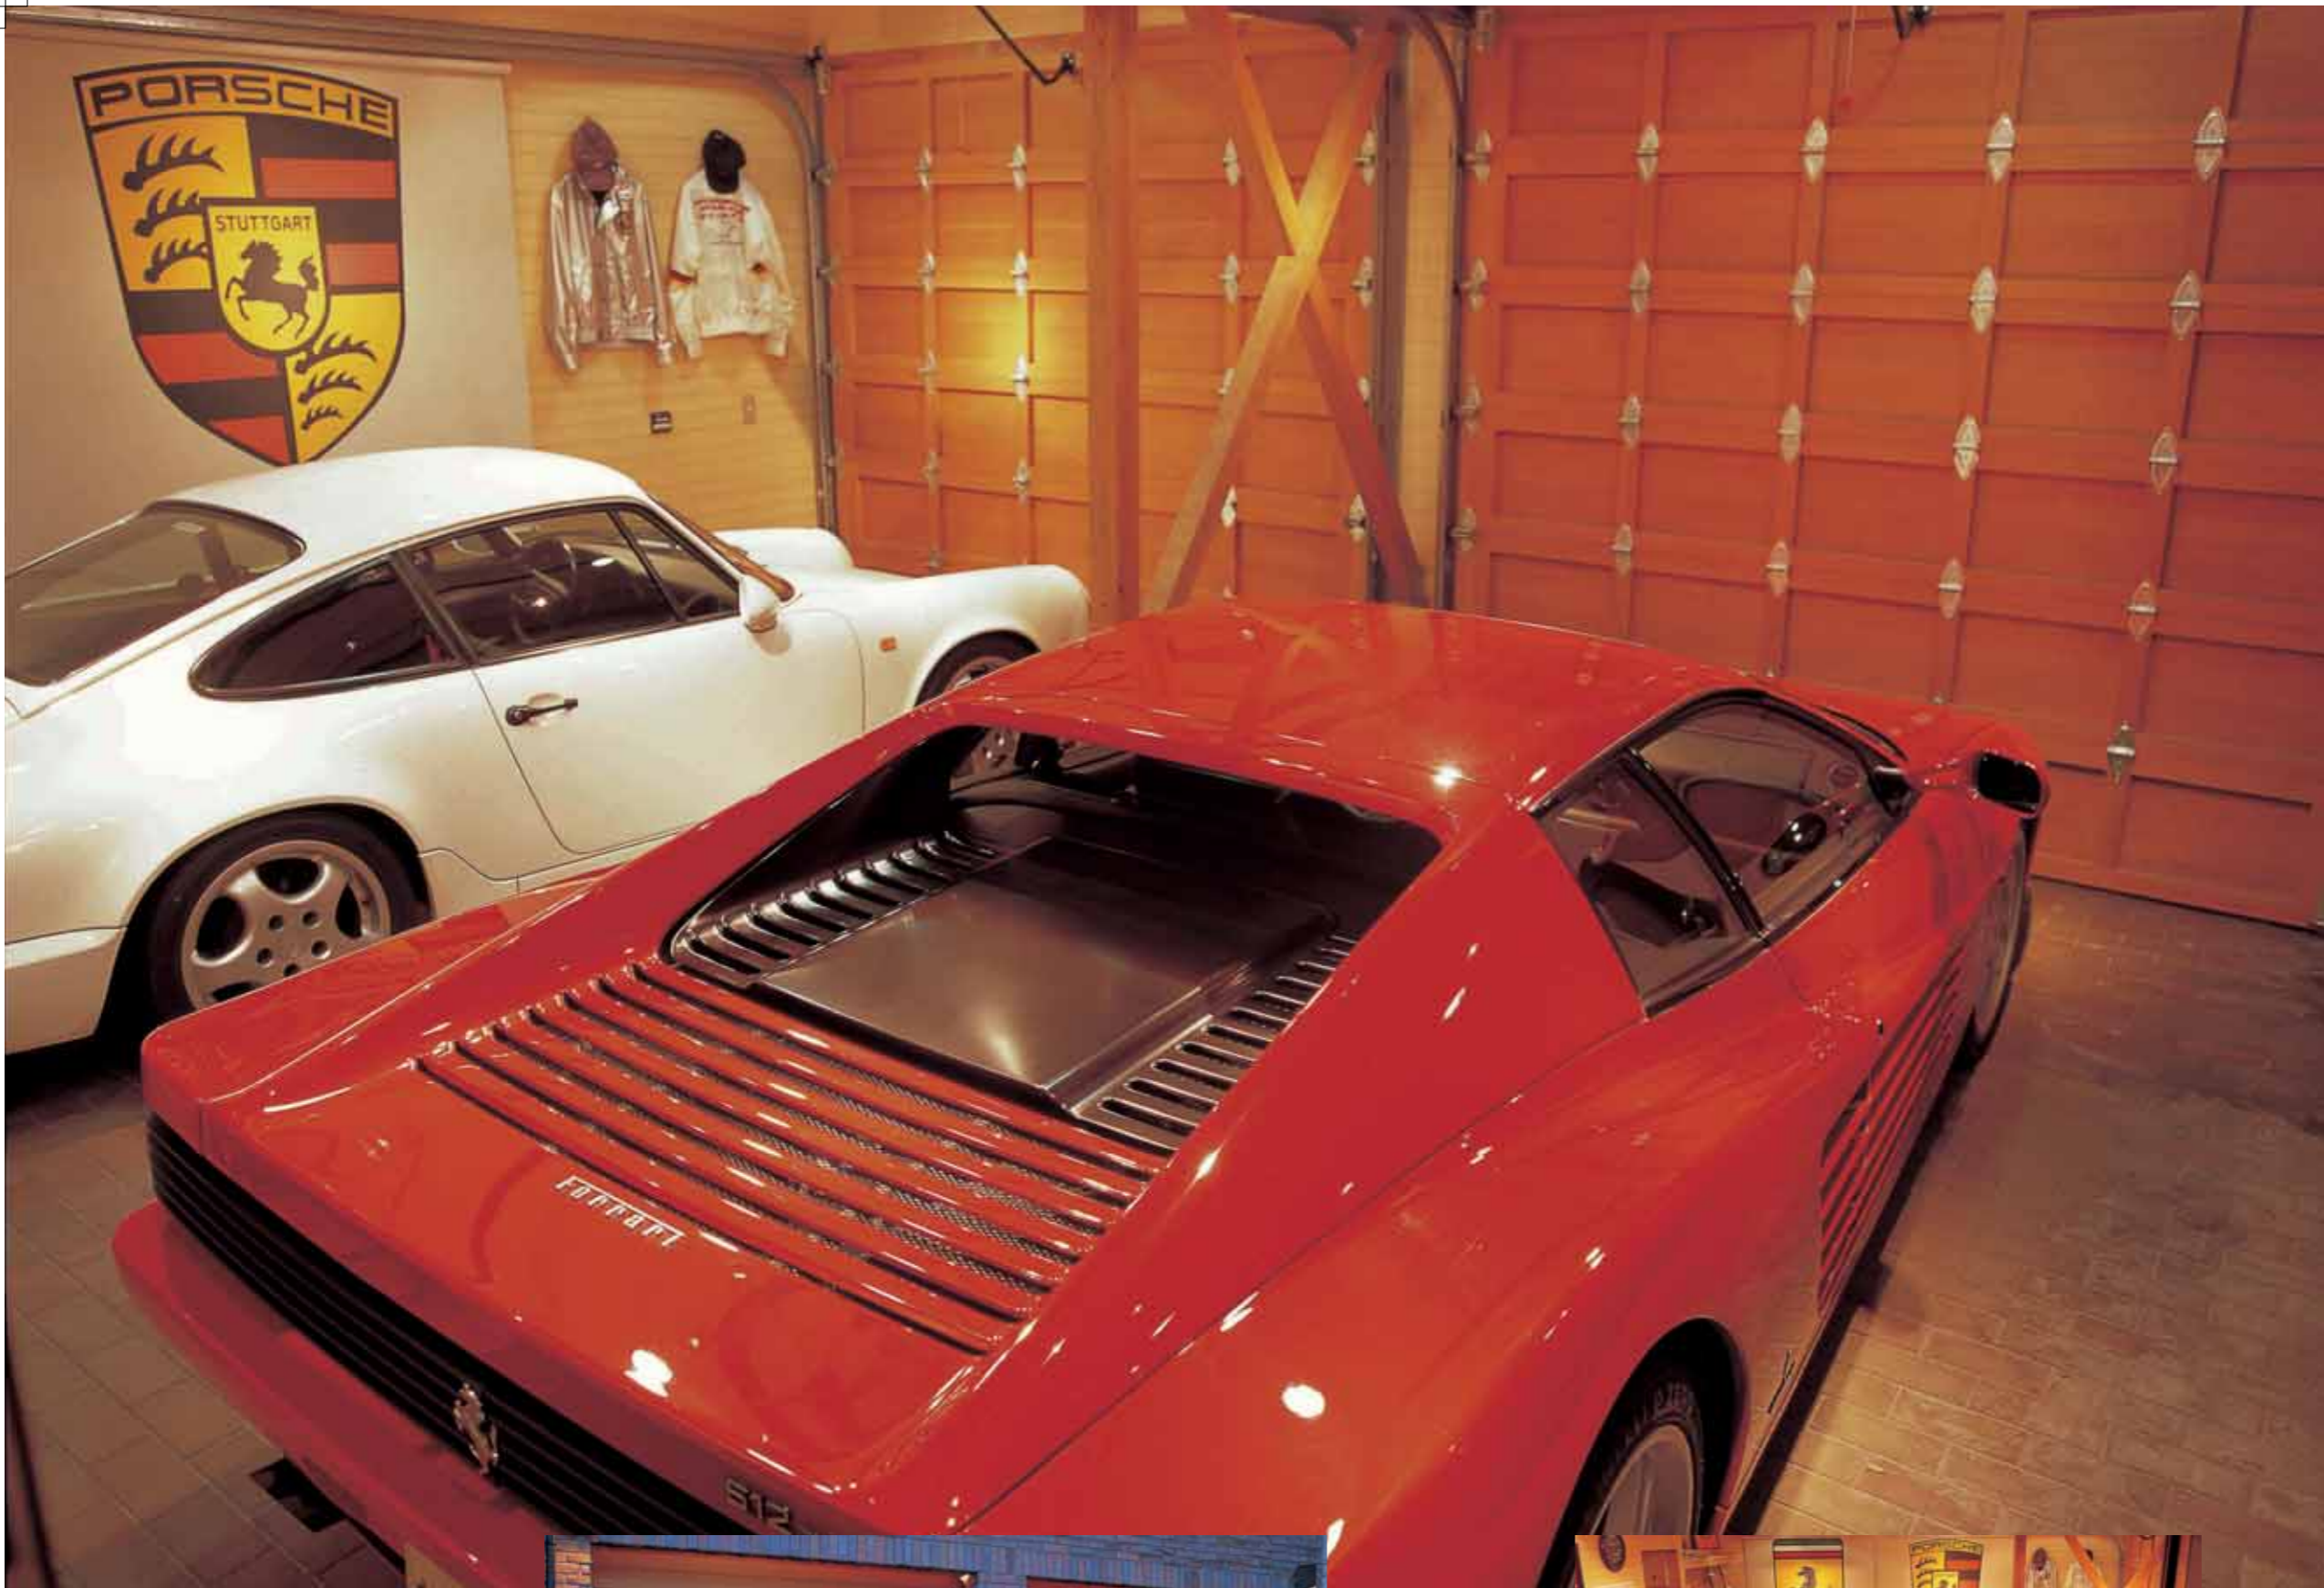

此刻乃理想之触点。
使人留恋的日子和更加辉煌的明天。

伴随着不断追寻的人生足迹，沉寢在无限的未来之梦中。车库中沉睡的爱车，点缀我人生的宝物。也许是年轻时代的伙伴，成为一起渡过那金煌岁月的精神支柱，在今后之人生道路上还会给我巨大的勇气。