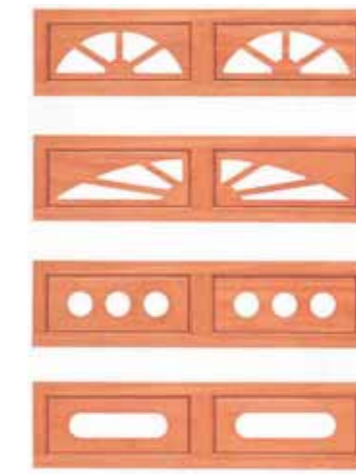

HIGH GRADE TYPE

● 高档型

■ 材质

使用纯美国阿拉斯加扁柏、花旗松、北美乔柏等木材，也可选择自己喜欢的材质。

有清香气息，耐腐朽性、耐水湿性强的良材。木纹美观，加工成品后极其华丽。据说是木匠们欣赏的木材。

通常认为非常适合作加工材，可作住宅建材、木制品等。日本人特别喜欢的木材。

在众多木材中，耐腐朽性特别引人注目，多用作墙外壁材。适合在柔和氛围中使用。

因为使用纯天然材，多少会有些裂纹和曲翘现象。另外，木材本身所含丹宁与纯碱成分发生反应，在砂浆和混凝土等周边会变黑。因沥青水印的缘故，也会浮着黑色粒状污点等。

■ 涂装色

※油漆色样本为监视器图像的缘故，与实物有一定的差别，敬请了解。

■ 主要样式

模式类型	
尺寸	宽：6500mm以下(北美乔柏宽：5500mm以下) / 高：3000mm以下
格段幅	中格340mm~395mm/上下格410mm~465mm
门厚	33mm
材质	美国阿拉斯加扁柏、花旗松、北美乔柏

平面类型	
尺寸	宽：6500mm以下 / 高：3000mm以下
幅度	最大镶板幅280mm / 最大格段幅560mm
门厚	骨架33mm、板12mm、合计45mm
材质	美国阿拉斯加扁柏、花旗松、北美乔柏

ECONOMY TYPE

● 经济型

■ 材质

美国铁杉(拉斯加铁杉)

其用途与美国阿拉斯加扁柏一样广泛。材色从白色到淡褐色。材质特别硬且轻。非常适合做加工用材。

※个别情况会有条纹。

因为使用纯天然材，多少会有些裂纹和曲翘现象。另外，木材本身所含丹宁与纯碱成分发生反应，在砂浆和混凝土等周边会变黑。因沥青水印的缘故，也会浮着黑色粒状污点等。

■ 涂装色

※油漆色样本为监视器图像的的缘故，与实物有一定的差别，敬请了解。

■ 主要样式

模式类型	
尺寸	宽：6000mm以下 / 高：3000mm以下
门厚	33mm
材质	美国铁杉(拉斯加铁杉)

平面类型	
尺寸	宽：6000mm以下 / 高：3000mm以下
门厚	骨架33mm、板12mm、合计45mm
材质	美国铁杉(拉斯加铁杉)

生活中的温和、温柔性，协调人们的心灵。这种芳香和质感又回到人们中来。

面板

● 模式类型 · 平面类型

住所与景观等协调的选择设计

面板有模式类型和平面类型两种，供你选择。不管是日式还是西式，选择与建筑物协调的类型。

透光窗、换气口

● 可选

车库内充满了柔和的自然光

可配备车库门关上时也能透光的透光窗以及交换空气的换气口。

模式类型

平面类型

涂装色

丰富的色彩匹配

高档型有10种颜色，经济型有6种颜色可供选择。采用浸透性强、对木材保护好(防腐、防虫、防霉)的涂料。

※为了保护木材表面，始终保持美好的状态，建议2-3年涂装一次。

自动安全检测

以防万一的安全性设置

在距地面150mm的位置，发射光电开关控制的光线，障碍物遮住光线时，落地的木制车库门自动反转全部打开。

自动点亮灯

黑暗时放心地进出车库

门开关时，发动机自身的电灯自动点亮，夜间黑暗状态下，进入车库非常方便。自动点亮灯在动作后约5分钟自动熄灭。

为防犯破门而入，用户可选择安装钢加固材车库门。用这种加固材制作的车库门，防弯曲性也特别好。

木制车库门体系图