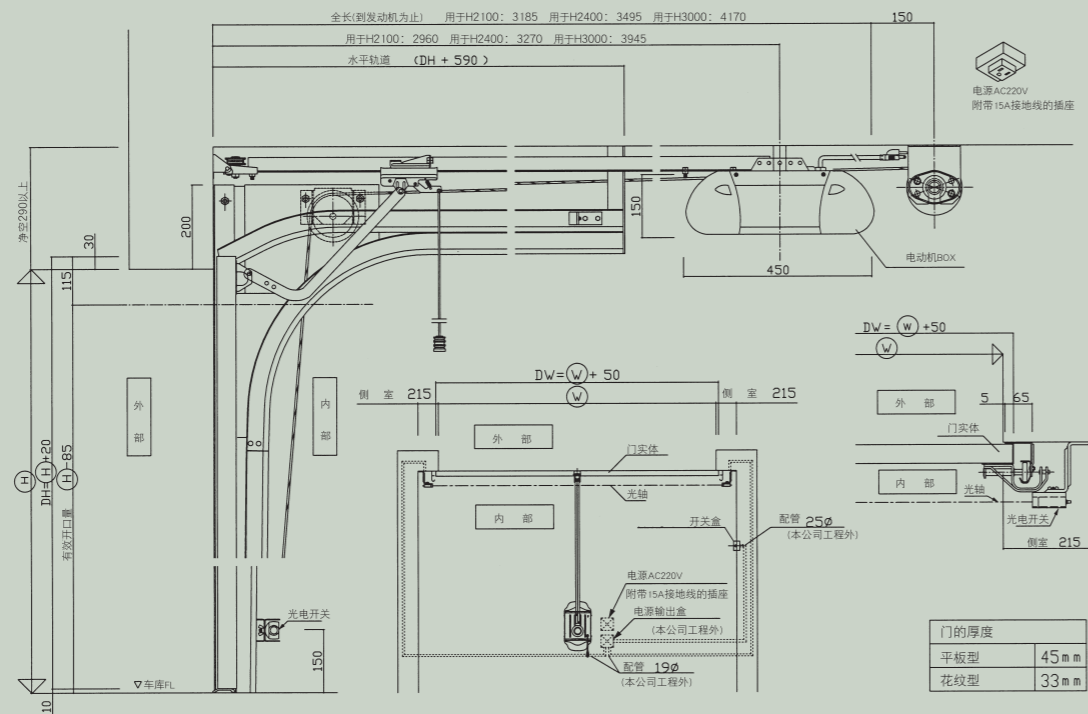

HIGH GRADE TYPE

- Standard Style
- Low Head Style

■标准型

■低压头型

■本公司已取得ISO 9001-2000 认证。

本公司的商品, 复合门(门上开有小通道门的车库门)、防火、防夹门已取得日本专利。

■本公司的商品, 复合门(门上开有小通道门的车库门)、防火、防夹门已取得日本专利。

■本公司的木制车库门预先喷涂了防虫、防腐、防霉的木材保护涂料。所以, 产品既美观又耐用, 长期使用保持优美不变。但建议使用三年后重新涂装。

重新涂装时, 敬请与本公司联络。