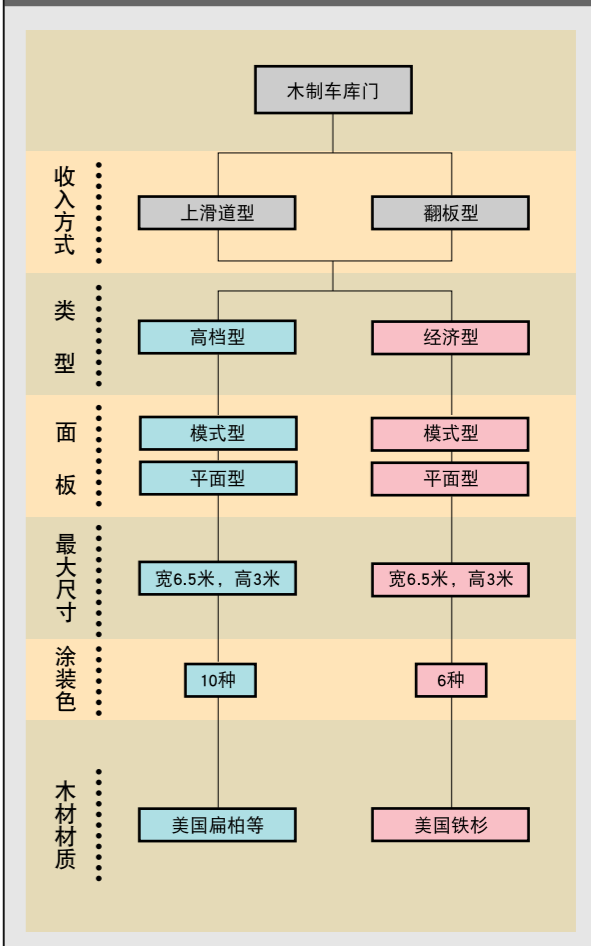

模式类型

平面类型

涂装色

丰富的色彩匹配

高档型有10种颜色，经济型有6种颜色可供选择。采用浸透性强、对木材保护好(防腐、防虫、防霉)的涂料。

※为了保护木材表面，始终保持美好的状态，建议2-3年涂装一次。

自动安全检测

以防万一的安全性设置

在距地面150mm的位置，发射光电开关控制的光线，障碍物遮住光线时，落地的木制车库门自动反转全部打开。

自动点亮灯

黑暗时放心地进出车库

门开关时，发动机自身的电灯自动点亮，夜间黑暗状态下，进入车库非常方便。自动点亮灯在动作后约5分钟自动熄灭。

为防犯破门而入，用户可选择安装钢加固材车库门。用这种加固材制作的车库门，防弯曲性也特别好。

木制车库门体系图

HIGH GRADE TYPE

- Standard Style
- Low Head Style